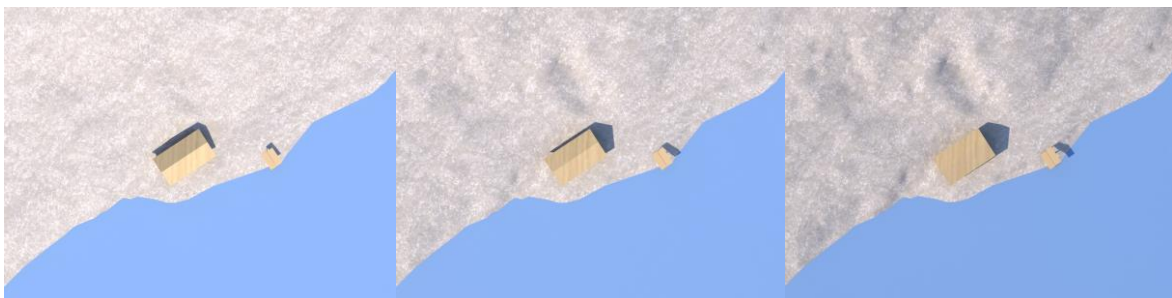

# Skugganalys 15:e juli

KI 07.00

KI 09.00

KI 11.00

KI 13.00

KI 15.00

KI 16.00

KI 17.00