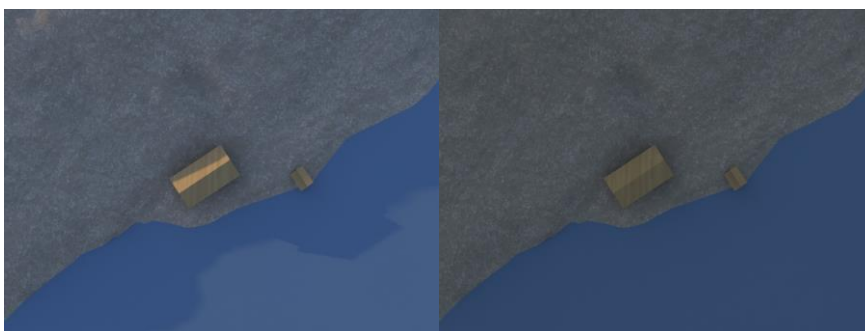

KI 21.00

KI 20.00