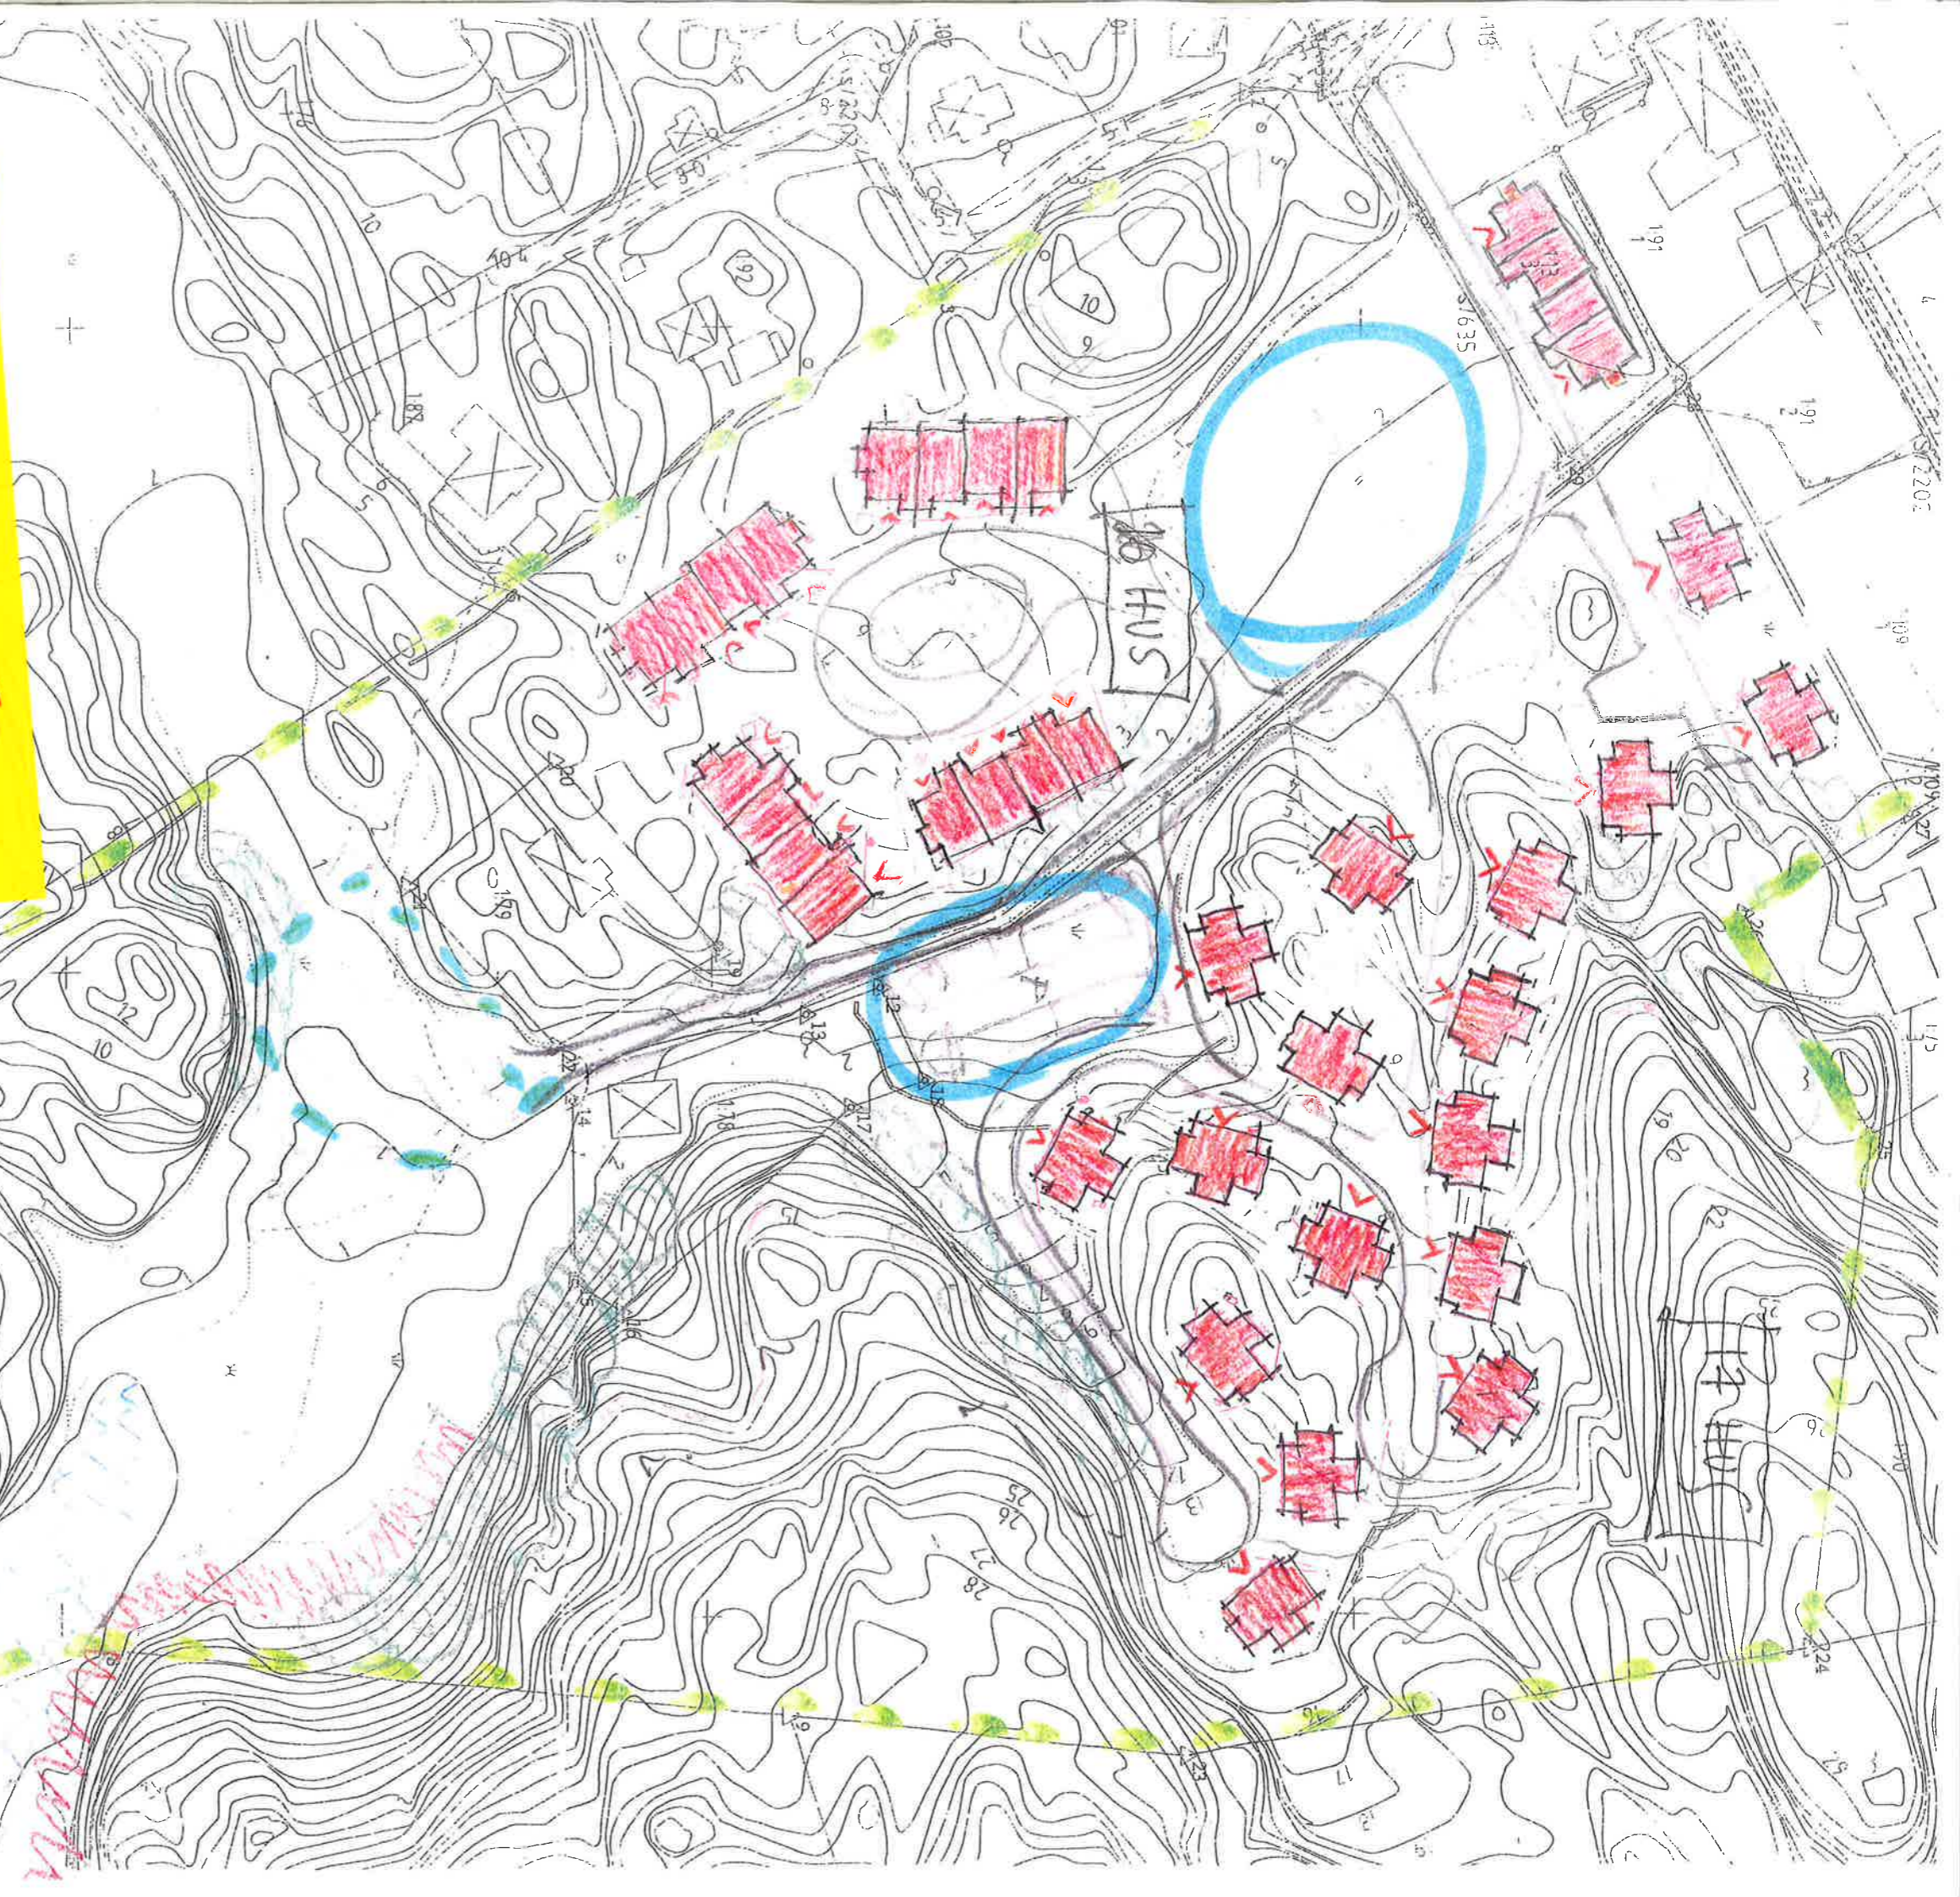

Festlighetsøgers skiss for
Stavevik 1:13.
DBS! Ej kommunealt
abument.

11650
110510
SKISS 1
STAVEVIK